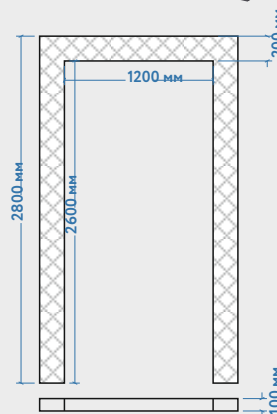

SenseTouch Коллекция современных дверей

**Слоты
для системы 4в1 -
современных
дверей ARISTO,
коллекция Сенс тач**

Система, цвет	4в1- 2 дверная последовательного открывания с синхронным механизмом+ 1-на стационарная перегородка, черный
Модель двери	№8 - врезная ручка с тыльной стороны крайняя первая крайняя дверь
Наполнение	Стекло Grey (серый)
Треки	3 трека + дек. накладки
Размер двери	(В)2540*(Ш)741
Размер проема	(В)2600 * (Ш)2100
Дополнительно	доводчик на открывание и закрывание

Система, цвет	4в1 - 2 стационарные перегородки + 2 синхронного открывания, черный
Модель двери	№8 - врезная ручка с тыльной стороны на двух дверях к центру
Наполнение	Стекло Grey (серый)
Треки	2 трека + дек. накладки
Размер двери	(В)2540*(Ш)841
Размер проема	(В)2600 * (Ш)3200
Дополнительно	доводчик на открывание и закрывание

Система, цвет	4в1 - Складная дверь, черный
Модель двери	№8, ручка рейлинг
Наполнение	Стекло Grey (серый)
Треки	1 трек + дек. накладки
Размер двери	(В)2525*(Ш)1180
Размер проема	(В)2600 * (Ш)1200
Дополнительно	

Система, цвет	4в1 - подвесная настенного крепления за стеной, черный
Модель двери	№8 - врезная ручка с тыльной стороны
Наполнение	Стекло Grey (серый)
Треки	1 трек + дек. накладки
Размер двери	(В)2540*(Ш)1639
Размер проема	(В)2600 * (Ш) 1600
Дополнительно	доводчик