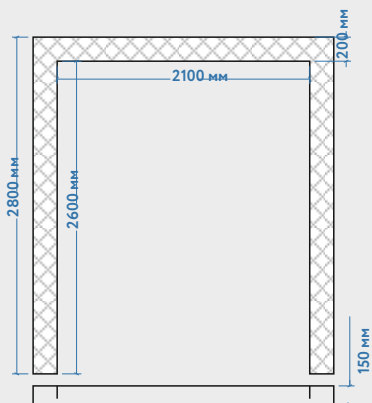

SenseTouch Коллекция современных дверей

**Слоты
для системы 4в1 -
современных
дверей ARISTO,
коллекция Сенс тач**

Система, цвет	4в1- 2 дверная последовательного открывания с синхронным механизмом+ 1-на стационарная перегородка, черный
Модель двери	№8 - врезная ручка с тыльной стороны крайняя первая крайняя дверь
Наполнение	Стекло Grey (серый)
Треки	3 трека + дек. накладки
Размер двери	(В)2540*(Ш)741
Размер проема	(В)2600 * (Ш)2100
Дополнительно	доводчик на открывание и закрывание

Система, цвет	4в1 - 2 стационарные перегородки + 2 синхронного открывания, черный
Модель двери	№8 - врезная ручка с тыльной стороны на двух дверях к центру
Наполнение	Стекло Grey (серый)
Треки	2 трека + дек. накладки
Размер двери	(В)2540*(Ш)841
Размер проема	(В)2600 * (Ш)3200
Дополнительно	доводчик на открывание и закрывание

Система, цвет	4в1 - Складная дверь, черный
Модель двери	№8, ручка рейлинг
Наполнение	Стекло Grey (серый)
Треки	1 трек + дек. накладки
Размер двери	(В)2525*(Ш)1180
Размер проема	(В)2600 * (Ш)1200
Дополнительно	

Система, цвет	4в1 - подвесная настенного крепления за стеной, черный
Модель двери	№8 - врезная ручка с тыльной стороны
Наполнение	Стекло Grey (серый)
Треки	1 трек + дек. накладки
Размер двери	(В)2540*(Ш)1639
Размер проема	(В)2600 * (Ш) 1600
Дополнительно	доводчик