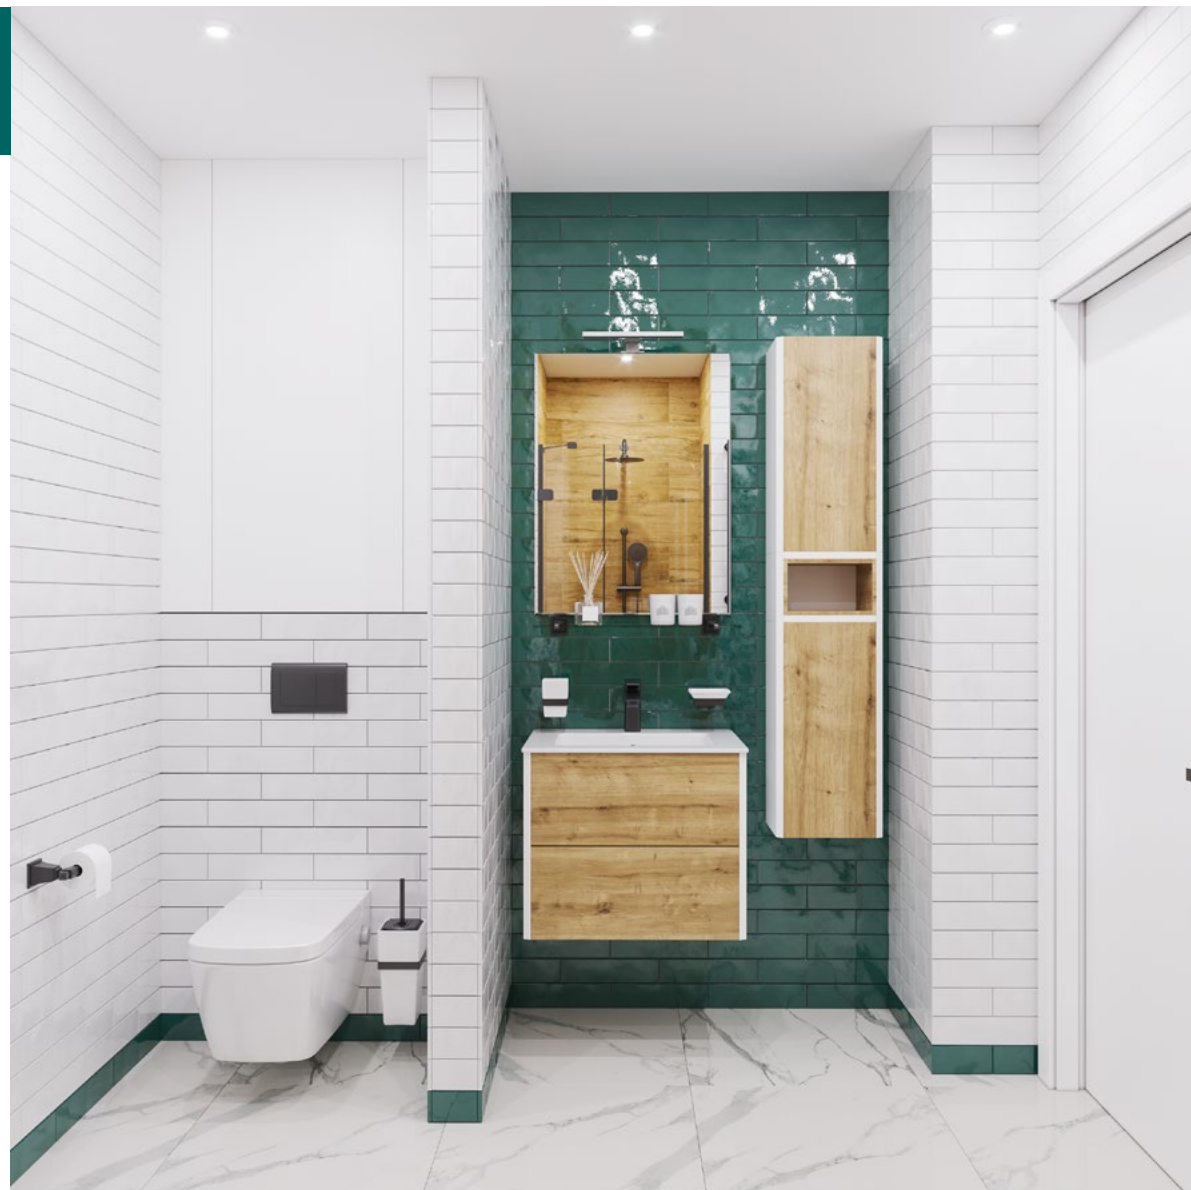

Система: распашная
Конструкция: распашная дверь
Крепление: в проеме
Профиль: черный матовый
Вставка: ЛДСП