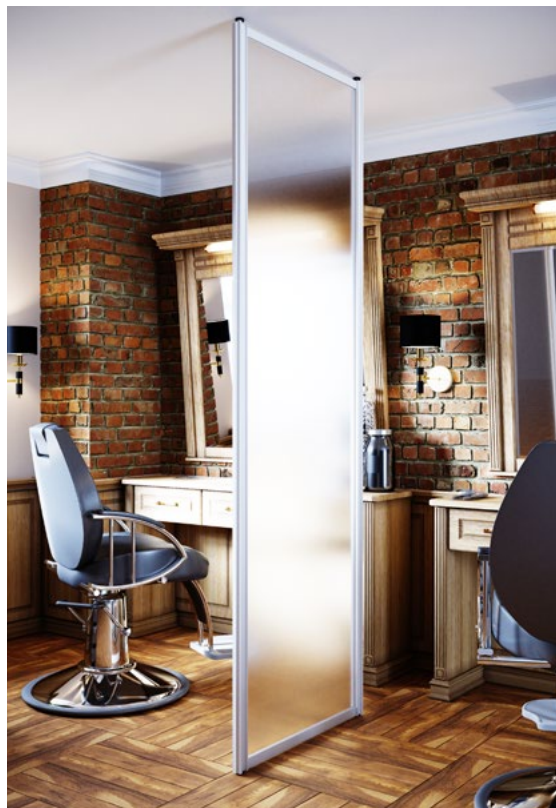

Прочное крепление к потолку и полу гарантирует **безопасность конструкции при дополнительных нагрузках**. Перегородка стойко выдержит удар мяча, а стекло никогда не разлетится на осколки благодаря защитной плёнке.

Регулируемые опоры позволяют строго вертикально закрепить перегородку даже на неподготовленной поверхности **без выравнивания стен и потолка**.

Простая установка дает возможность **быстро приспособиваться к новой реальности**: срочно разделить перегородкой клиентов в салоне красоты по санитарным нормам или повзрослевших разнополых детей в общей комнате.

Безопасные экологичные материалы — стекло и алюминий — рекомендованы к использованию в детских, медицинских учреждениях и устойчивы к частой санитарной обработке дезинфицирующими средствами.

Максимальная
высота двери
3200 мм

Ширина
двери
1200 мм

Максимальный
вес двери
до 50 кг

Регулируемые
ножки

Система: стационарная
Конструкция: 2 двери
Крепление: пол-потолок
Профиль: медь античная
Вставка: стекло optiwhite (осветленное)