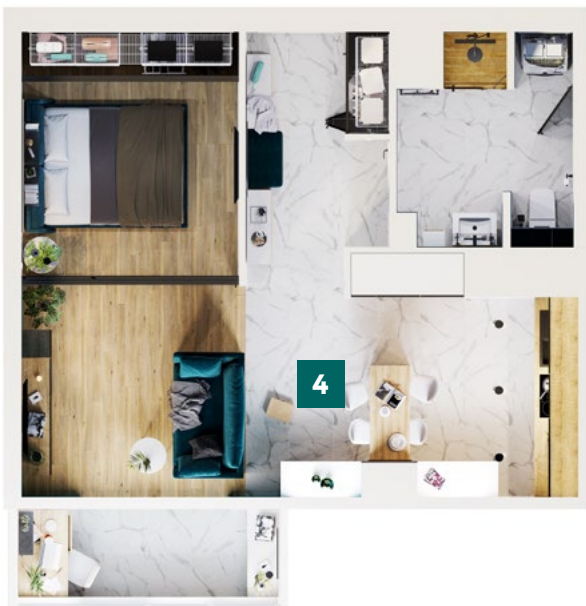

4

Система: раздвижная
Конструкция: корпусный шкаф
 с раздвижными дверями
Крепление: к корпусу
Профиль: черный матовый
Вставка: ЛДСП

| ГОСТИНАЯ

Несмотря на небольшой метраж, для здорового сна необходимо было поставить полноценную кровать. Поэтому спальню и гостиную оставили на одной площади, разделив их мобильной межкомнатной перегородкой — к потолку закрепили стеклянные подвесные двери. Они без нижней направляющей, сдвигаются в одну сторону, благодаря чему сохраняется максимум естественного освещения днем и широкий комфортный проход. Тонированное стекло добавляет интерьеру глянцевых фактур и поддерживает черную линию профиля, а вечером сдерживает свет из гостиной.