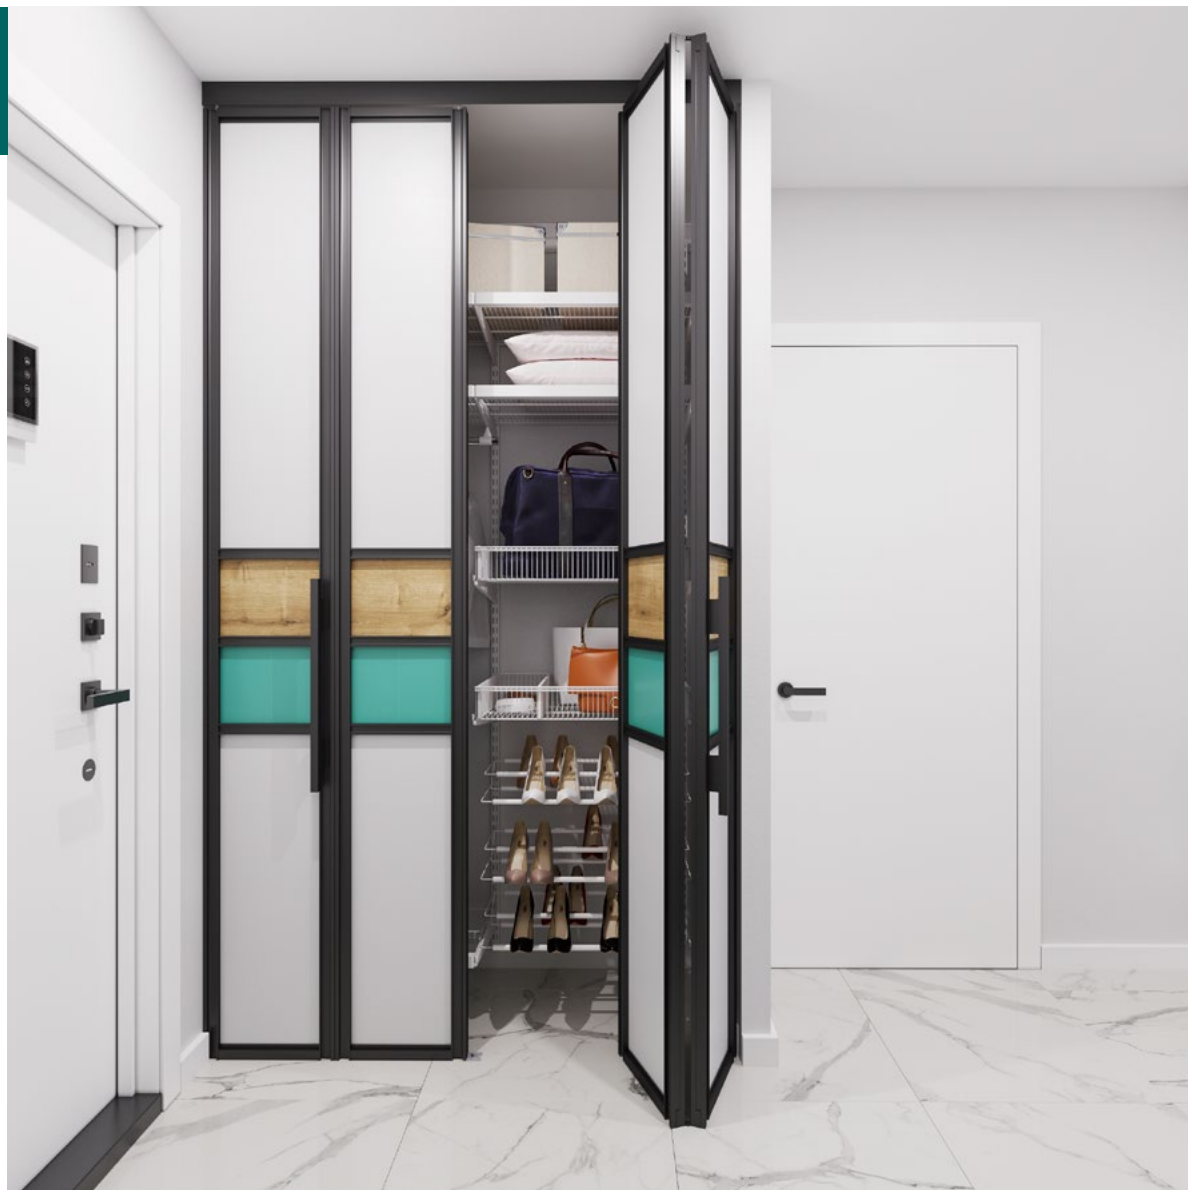

1

Система: складная
Конструкция: 2 двери из двух створок
Крепление: в нишу
Профиль: черный матовый
Вставка: ЛДСП