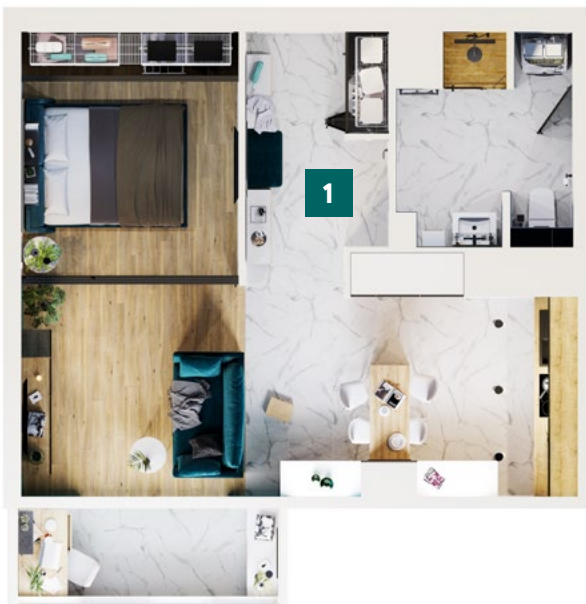

1

Система: складная
Конструкция: 2 двери из двух створок
Крепление: в нишу
Профиль: черный матовый
Вставка: ЛДСП