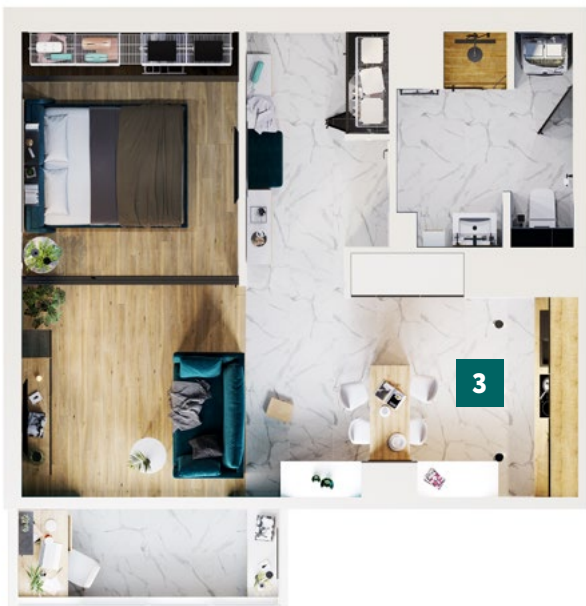

3

Система: распашные фасады на скрытых петлях
Конструкция: корпусный шкаф с распашными дверями
Крепление: к корпусу
Профиль: черный матовый
Вставка: стекло лакобель, стекло